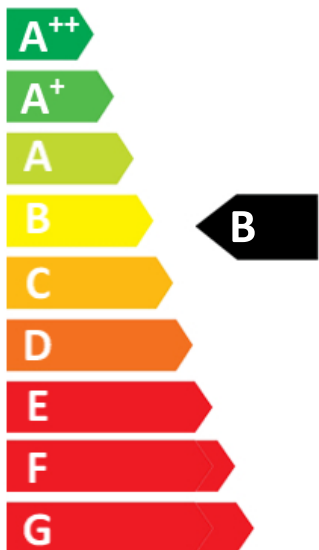

ENERG

енергия · ενεργεια

CK-18HE-T

42 dB

18 kW