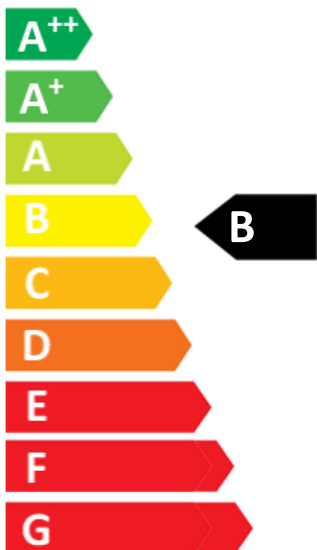

# ENERG

енергия · ενεργεια

## CK-24HE

**42**dB

**24**  
kW

Energy saving icon showing a clock and coins.